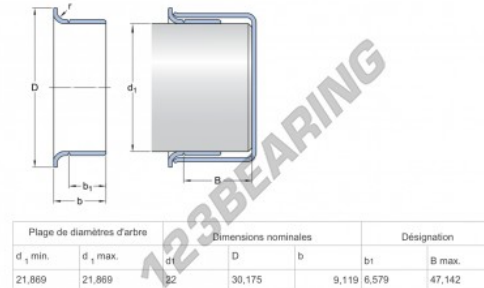

Speedi-Sleeve 99084-SKF - 99084-SKF

<https://www.123rodamiento.es/junta-estanqueidad/accesorios/speedi-sleeve/99084-skf>

CARACTERÍSTICAS DEL PRODUCTO

Marca	SKF
Nº Ean13	85311902427
Diámetro interior	22 mm
Espesor	9.119 mm
Envasado	1