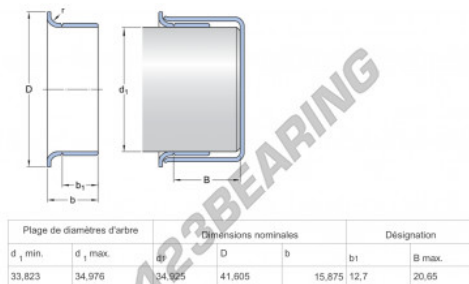

### CARACTERÍSTICAS DEL PRODUCTO

Marca	SKF
N° Ean13	85311185677
Diámetro interior	34 mm
Diámetro interior	1.339" inch
Espesor	15.875 mm
Espesor	5/8" inch
Diámetro exterior	35.43 mm
Diámetro exterior	1.395" inch
Peso	55 g
Envasado	-
Estándar	Ninguna norma