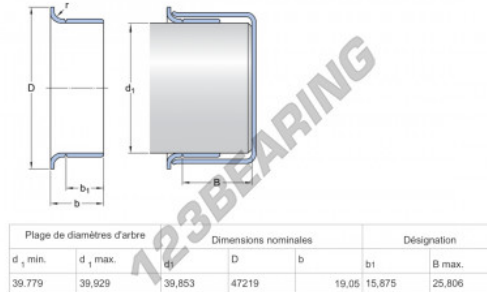

### CARACTERÍSTICAS DEL PRODUCTO

Marca	SKF
Nº Ean13	85311889377
Diámetro interior	39.853 mm
Espesor	19.05 mm
Peso	60 g
Envasado	1

[contacto@123rodamiento.es](mailto:contacto@123rodamiento.es)

911 436 830