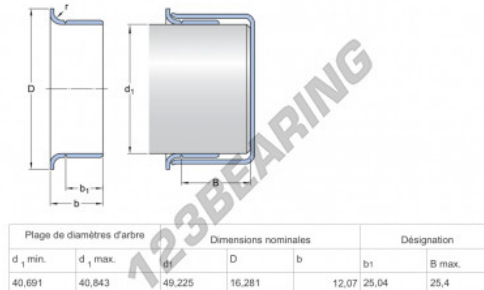

Speedi-Sleeve 99160-SKF - 99160-SKF

<https://www.123rodamiento.es/junta-estanqueidad/accesorios/speedi-sleeve/99160-skf>

CARACTERÍSTICAS DEL PRODUCTO

Marca	SKF
Nº Ean13	85311041447
Diámetro interior	40 mm
Espesor	16.281 mm
Peso	39 g
Envasado	1
Estándar	Ninguna norma