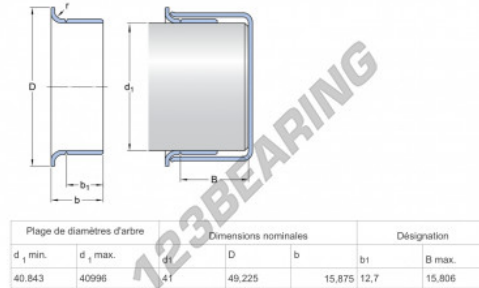

Speedi-Sleeve 99163-SKF - 99163-SKF

<https://www.123rodamiento.es/junta-estanqueidad/accesorios/speedi-sleeve/99163-skf>

CARACTERÍSTICAS DEL PRODUCTO

Marca	SKF
Nº Ean13	85311902649
Diámetro interior	41 mm
Espesor	15.875 mm
Peso	610 g
Envasado	-