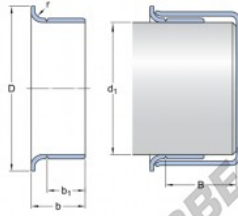

Speedi-Sleeve 99826-SKF - 99826-SKF

<https://www.123rodamiento.es/junta-estanqueidad/accesorios/speedi-sleeve/99826-skf>

Plage de diamètres d'arbre		Dimensions nominales			Désignation	
d ₁ min.	d ₁ max.	d ₁	D	b	b ₁	B max.
41,199	41,351	41,275	47,625	17,475	14,3	20,65

CARACTERÍSTICAS DEL PRODUCTO

Marca	SKF
Nº Ean13	85311185837
Diámetro interior	41.28 mm
Espesor	17.48 mm
Diámetro exterior	41.78 mm
Peso	60 g
Envasado	-
Estándar	-

contacto@123rodamiento.es

911 436 830

CRT4 de Lesquin 60 Rue Du Haut De Sainghin 59273 Fretin FRANCE