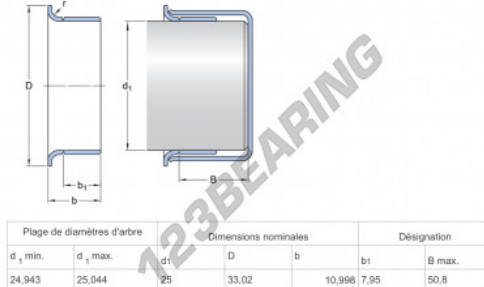

Speedi-Sleeve 99813-SKF - 99813-SKF

<https://www.123rodamiento.es/junta-estanqueidad/accesorios/speedi-sleeve/99813-skf>

CARACTERÍSTICAS DEL PRODUCTO

Marca	SKF
Nº Ean13	85311185653
Diámetro interior	25 mm
Espesor	10.998 mm
Peso	45 g
Envasado	1