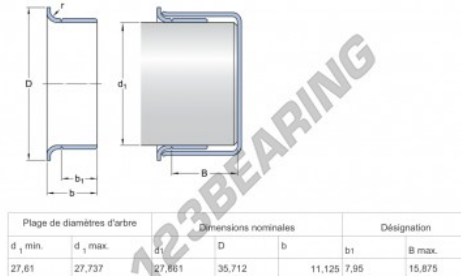

Speedi-Sleeve 99108-SKF - 99108-SKF

<https://www.123rodamiento.es/junta-estanqueidad/accesorios/speedi-sleeve/99108-skf>

CARACTERÍSTICAS DEL PRODUCTO

Marca	SKF
Nº Ean13	85311041188
Diámetro interior	27 mm
Espesor	11 mm
Envasado	1