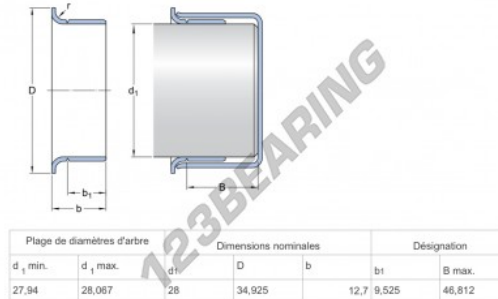

### CARACTERÍSTICAS DEL PRODUCTO

Marca	SKF
Nº Ean13	3616060569011
Diámetro interior	28 mm
Espesor	12 mm
Envasado	1

[contacto@123rodamiento.es](mailto:contacto@123rodamiento.es)

911 436 830

CRT4 de Lesquin 60 Rue Du Haut De Sainghin 59273 Fretin FRANCE