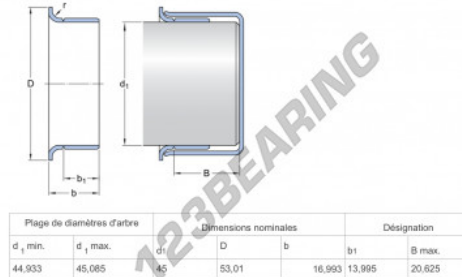

Speedi-Sleeve 99830-SKF - 99830-SKF

<https://www.123rodamiento.es/junta-estanqueidad/accesorios/speedi-sleeve/99830-skf>

CARACTERÍSTICAS DEL PRODUCTO

Marca	SKF
N° Ean13	85311185806
Diámetro interior	45 mm
Espesor	16 mm
Peso	63 g
Envasado	1