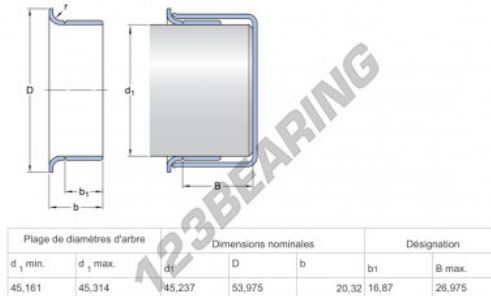

Speedi-Sleeve 99179-SKF - 99179-SKF

<https://www.123rodamiento.es/junta-estanqueidad/accesorios/speedi-sleeve/99179-skf>

CARACTERÍSTICAS DEL PRODUCTO

Marca	SKF
Nº Ean13	85311041584
Diámetro interior	45 mm
Espesor	20 mm
Peso	73 g
Envasado	1