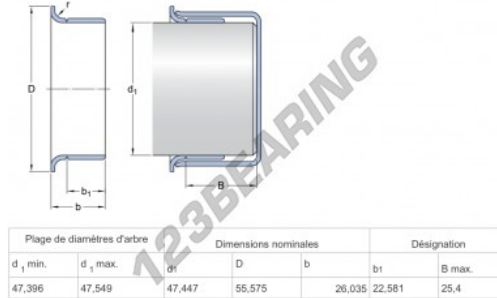

Speedi-Sleeve 99186-SKF - 99186-SKF

<https://www.123rodamiento.es/junta-estanqueidad/accesorios/speedi-sleeve/99186-skf>

CARACTERÍSTICAS DEL PRODUCTO

Marca	SKF
Nº Ean13	85311041638
Diámetro interior	47 mm
Espesor	26 mm
Envasado	-