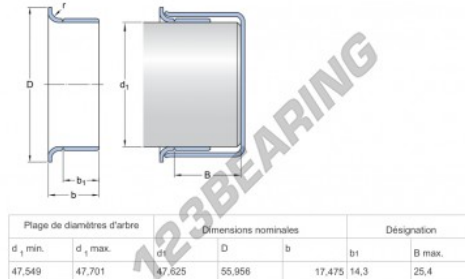

Speedi-Sleeve 99832-SKF - 99832-SKF

<https://www.123rodamiento.es/junta-estanqueidad/accesorios/speedi-sleeve/99832-skf>

CARACTERÍSTICAS DEL PRODUCTO

Marca	SKF
N° Ean13	85311185844
Diámetro interior	47 mm
Espesor	17 mm
Envasado	1