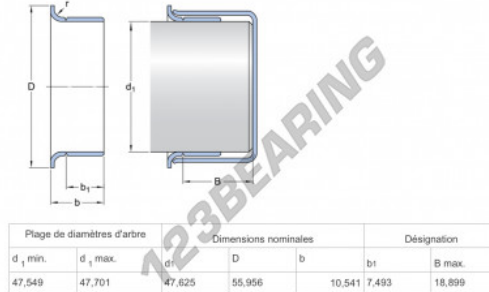

Speedi-Sleeve 99188-SKF - 99188-SKF

<https://www.123rodamiento.es/junta-estanqueidad/accesorios/speedi-sleeve/99188-skf>

CARACTERÍSTICAS DEL PRODUCTO

Marca	SKF
Nº Ean13	85311041652
Diámetro interior	47 mm
Espesor	10 mm
Envasado	1