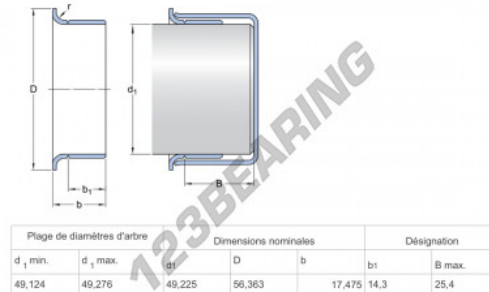

### CARACTERÍSTICAS DEL PRODUCTO

Marca	SKF
N° Ean13	85311185851
Diámetro interior	49.12 mm
Diámetro interior	1.934" inch
Espesor	17.48 mm
Espesor	0.688" inch
Diámetro exterior	49.28 mm
Diámetro exterior	1.94" inch
Peso	73 g
Envasado	1
Estándar	Ninguna norma