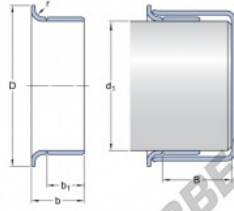

## Speedi-Sleeve 99834-SKF - 99834-SKF

<https://www.123rodamiento.es/junta-estanqueidad/accesorios/speedi-sleeve/99834-skf>

Plage de diamètres d'arbre		Dimensions nominales			Désignation	
d <sub>1</sub> min.	d <sub>1</sub> max.	d <sub>1</sub>	D	b	b <sub>1</sub>	B max.
50,724	50,876	50,8	61,112	17,475	14,3	25,552

### CARACTERÍSTICAS DEL PRODUCTO

Marca	SKF
Nº Ean13	3616060569967
Diámetro interior	50 mm
Espesor	17 mm
Envasado	1

[contacto@123rodamiento.es](mailto:contacto@123rodamiento.es)

911 436 830

CRT4 de Lesquin 60 Rue Du Haut De Sainghin 59273 Fretin FRANCE