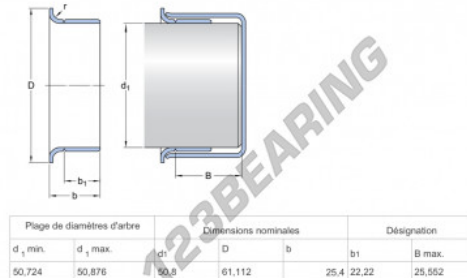

Speedi-Sleeve 99835-SKF - 99835-SKF

<https://www.123rodamiento.es/junta-estanqueidad/accesorios/speedi-sleeve/99835-skf>

CARACTERÍSTICAS DEL PRODUCTO

Marca	SKF
Nº Ean13	85311185875
Diámetro interior	50.8 mm
Espesor	25.4 mm
Envasado	1