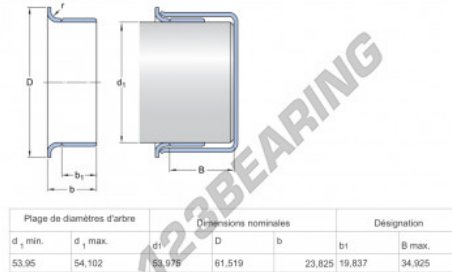

### CARACTERÍSTICAS DEL PRODUCTO

Marca	SKF
Nº Ean13	3616060570482
Diámetro interior	53 mm
Espesor	23 mm
Envasado	1

[contacto@123rodamiento.es](mailto:contacto@123rodamiento.es)

911 436 830

CRT4 de Lesquin 60 Rue Du Haut De Sainghin 59273 Fretin FRANCE