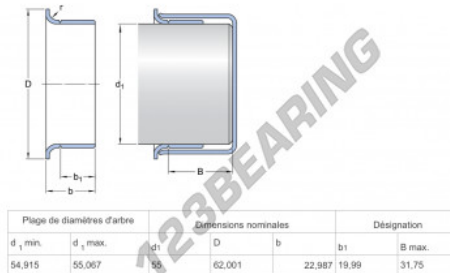

### CARACTERÍSTICAS DEL PRODUCTO

Marca	SKF
Nº Ean13	85311229951
Diámetro interior	55 mm
Espesor	22 mm
Envasado	1

[contacto@123rodamiento.es](mailto:contacto@123rodamiento.es)

911 436 830

CRT4 de Lesquin 60 Rue Du Haut De Sainghin 59273 Fretin FRANCE