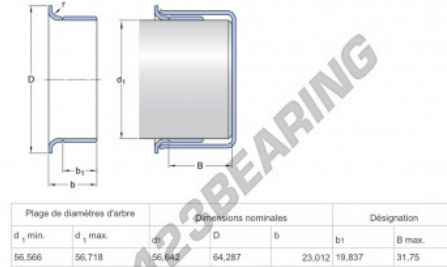

Speedi-Sleeve 99230-SKF - 99230-SKF

<https://www.123rodamiento.es/junta-estanqueidad/accesorios/speedi-sleeve/99230-skf>

CARACTERÍSTICAS DEL PRODUCTO

Marca	SKF
Nº Ean13	85311041836
Diámetro interior	56 mm
Espesor	56 mm
Envasado	1