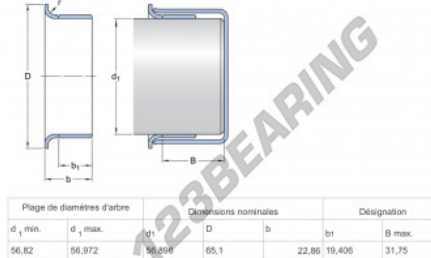

Speedi-Sleeve 99226-SKF - 99226-SKF

<https://www.123rodamiento.es/junta-estanqueidad/accesorios/speedi-sleeve/99226-skf>

CARACTERÍSTICAS DEL PRODUCTO

Marca	SKF
Nº Ean13	85311041805
Diámetro interior	56 mm
Espesor	22 mm
Envasado	1