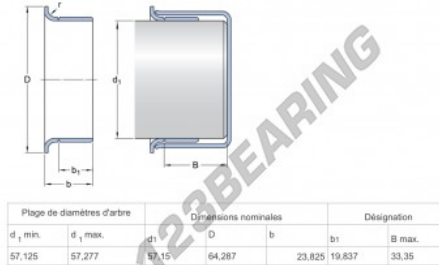

### CARACTERÍSTICAS DEL PRODUCTO

Marca	SKF
Nº Ean13	3616060570598
Diámetro interior	57 mm
Espesor	23 mm
Envasado	1

[contacto@123rodamiento.es](mailto:contacto@123rodamiento.es)

911 436 830

CRT4 de Lesquin 60 Rue Du Haut De Sainghin 59273 Fretin FRANCE