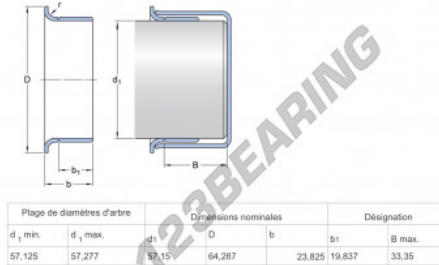

### CARACTERÍSTICAS DEL PRODUCTO

Marca	SKF
Nº Ean13	3616060570604
Diámetro interior	57 mm
Espesor	23 mm
Envasado	1

[contacto@123rodamiento.es](mailto:contacto@123rodamiento.es)

911 436 830

CRT4 de Lesquin 60 Rue Du Haut De Sainghin 59273 Fretin FRANCE