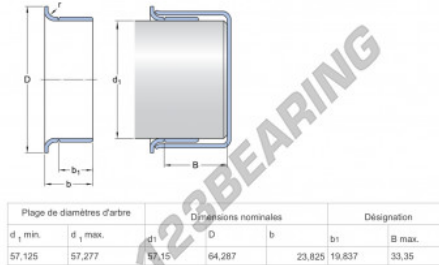

Speedi-Sleeve 99225-SKF - 99225-SKF

<https://www.123rodamiento.es/junta-estanqueidad/accesorios/speedi-sleeve/99225-skf>

CARACTERÍSTICAS DEL PRODUCTO

Marca	SKF
N° Ean13	85311041799
Diámetro interior	57 mm
Diámetro interior	2.244" inch
Espesor	23 mm
Espesor	0.906" inch
Peso	85 g
Envasado	-