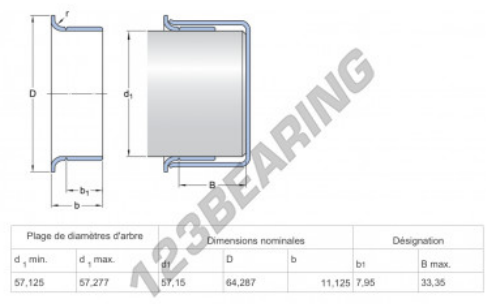

**Speedi-Sleeve**  
**99227-SKF - 99227-SKF**

<https://www.123rodamiento.es/junta-estanqueidad/accesorios/speedi-sleeve/99227-skf>

**CARACTERÍSTICAS DEL PRODUCTO**

Marca	SKF
Nº Ean13	85311041812
Diámetro interior	57 mm
Espesor	11 mm
Peso	65 g
Envasado	1
Estándar	Ninguna norma