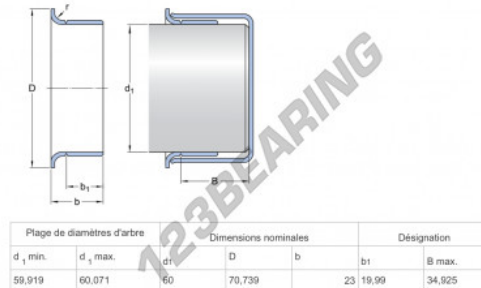

### CARACTERÍSTICAS DEL PRODUCTO

|                   |               |
|-------------------|---------------|
| Marca             | SKF           |
| Nº Ean13          | 3616060570673 |
| Diámetro interior | 60 mm         |
| Espesor           | 23 mm         |
| Envasado          | 1             |