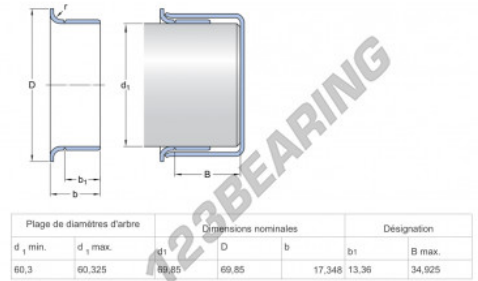

Speedi-Sleeve
99240-SKF - 99240-SKF

<https://www.123rodamiento.es/junta-estanqueidad/accesorios/speedi-sleeve/99240-skf>

CARACTERÍSTICAS DEL PRODUCTO

Marca	SKF
Nº Ean13	85311041904
Diámetro interior	60 mm
Espesor	17 mm
Envasado	1