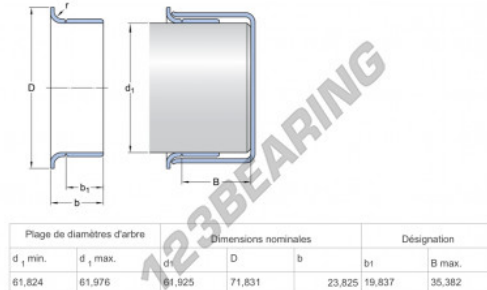

### CARACTERÍSTICAS DEL PRODUCTO

|                   |             |
|-------------------|-------------|
| Marca             | SKF         |
| Nº Ean13          | 85311041935 |
| Diámetro interior | 61 mm       |
| Espesor           | 23 mm       |
| Peso              | 82 g        |
| Envasado          | 1           |