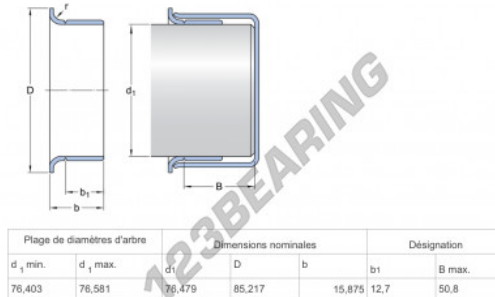

Speedi-Sleeve 99301-SKF - 99301-SKF

<https://www.123rodamiento.es/junta-estanqueidad/accesorios/speedi-sleeve/99301-skf>

CARACTERÍSTICAS DEL PRODUCTO

Marca	SKF
N° Ean13	85311042284
Diámetro interior	76.479 mm
Espesor	15.875 mm
Envasado	1