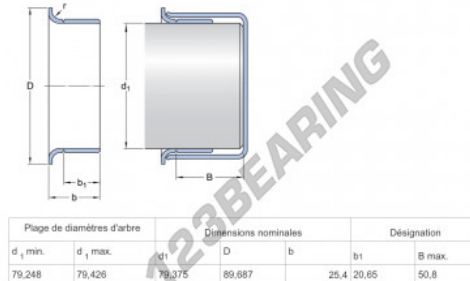

### CARACTERÍSTICAS DEL PRODUCTO

Marca	SKF
N° Ean13	85311042321
Diámetro interior	79.375 mm
Espesor	25.4 mm
Envasado	1

[contacto@123rodamiento.es](mailto:contacto@123rodamiento.es)

911 436 830

CRT4 de Lesquin 60 Rue Du Haut De Sainghin 59273 Fretin FRANCE