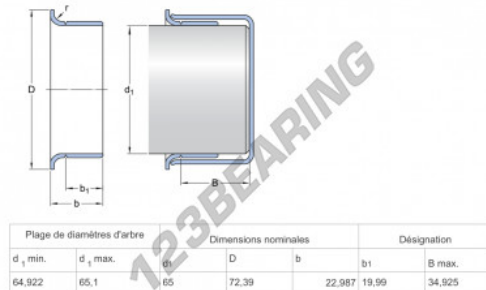

Speedi-Sleeve 99841-SKF - 99841-SKF

<https://www.123rodamiento.es/junta-estanqueidad/accesorios/speedi-sleeve/99841-skf>

CARACTERÍSTICAS DEL PRODUCTO

Marca	SKF
Nº Ean13	85311185936
Diámetro interior	65 mm
Espesor	22 mm
Envasado	1