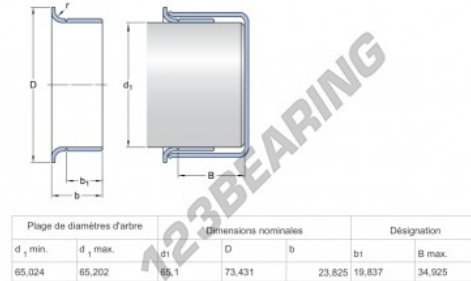

### CARACTERÍSTICAS DEL PRODUCTO

Marca	SKF
Nº Ean13	85311042000
Diámetro interior	65 mm
Espesor	23 mm
Diámetro exterior	73 mm
Peso	83 g
Envasado	1
Estándar	Ninguna norma

[contacto@123rodamiento.es](mailto:contacto@123rodamiento.es)