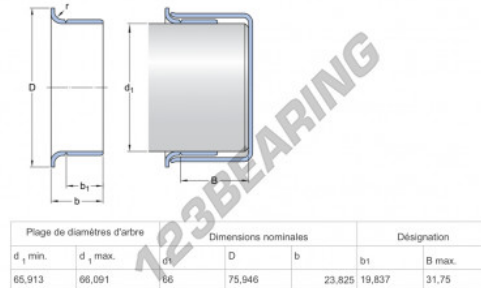

Speedi-Sleeve 99259-SKF - 99259-SKF

<https://www.123rodamiento.es/junta-estanqueidad/accesorios/speedi-sleeve/99259-skf>

CARACTERÍSTICAS DEL PRODUCTO

| | |
|-------------------|-------------|
| Marca | SKF |
| N° Ean13 | 85311042017 |
| Diámetro interior | 66 mm |
| Diámetro interior | 2.598" inch |
| Espesor | 23 mm |
| Espesor | 0.906" inch |
| Peso | 97 g |
| Envasado | 1 |