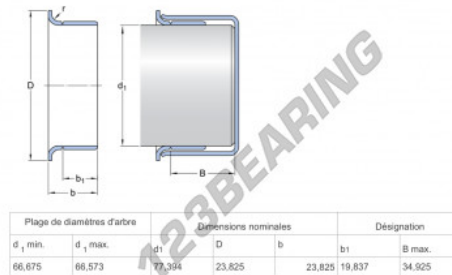

Speedi-Sleeve 99261-SKF - 99261-SKF

<https://www.123rodamiento.es/junta-estanqueidad/accesorios/speedi-sleeve/99261-skf>

CARACTERÍSTICAS DEL PRODUCTO

Marca	SKF
N° Ean13	85311042031
Diámetro interior	66 mm
Diámetro interior	2.598" inch
Espesor	23 mm
Espesor	0.906" inch
Envasado	1