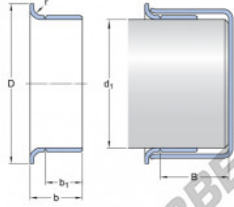

## Speedi-Sleeve 99286-SKF - 99286-SKF

<https://www.123rodamiento.es/junta-estanqueidad/accesorios/speedi-sleeve/99286-skf>

Plage de diamètres d'arbre		Dimensions nominates			Désignation	
d <sub>1</sub> min.	d <sub>1</sub> max.	d <sub>1</sub>	D	b	b <sub>1</sub>	B max.
72,796	72,974	72,873	80,975	23,825	19,837	31,75

### CARACTERÍSTICAS DEL PRODUCTO

Marca	SKF
Nº Ean13	85311042178
Diámetro interior	72 mm
Espesor	23 mm
Diámetro exterior	80.98 mm
Peso	100 g
Envasado	-
Estándar	Ninguna norma

[contacto@123rodamiento.es](mailto:contacto@123rodamiento.es)