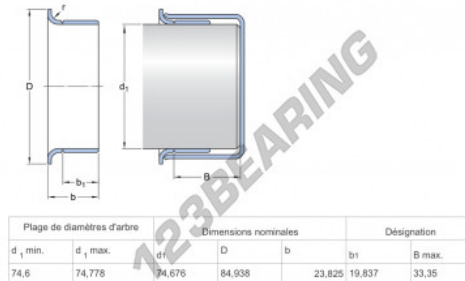

### CARACTERÍSTICAS DEL PRODUCTO

|                   |             |
|-------------------|-------------|
| Marca             | SKF         |
| Nº Ean13          | 85311042222 |
| Diámetro interior | 74.68 mm    |
| Espesor           | 23.83 mm    |
| Envasado          | 1           |