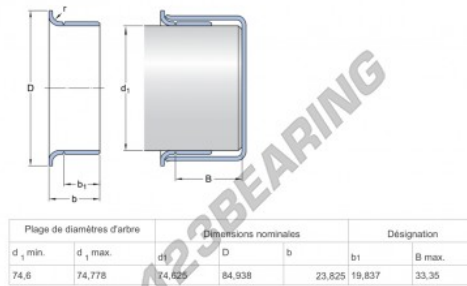

### CARACTERÍSTICAS DEL PRODUCTO

Marca	SKF
Nº Ean13	85311185998
Diámetro interior	74 mm
Espesor	23 mm
Envasado	1

[contacto@123rodamiento.es](mailto:contacto@123rodamiento.es)

911 436 830

CRT4 de Lesquin 60 Rue Du Haut De Sainghin 59273 Fretin FRANCE