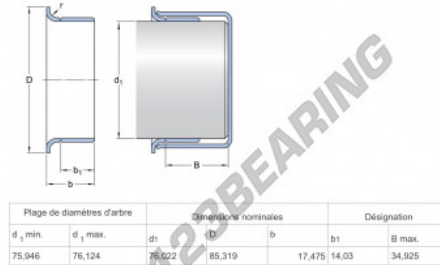

### CARACTERÍSTICAS DEL PRODUCTO

Marca	SKF
N° Ean13	85311042253
Diámetro interior	76 mm
Diámetro interior	2.992" inch
Espesor	17 mm
Espesor	0.669" inch
Envasado	1

[contacto@123rodamiento.es](mailto:contacto@123rodamiento.es)