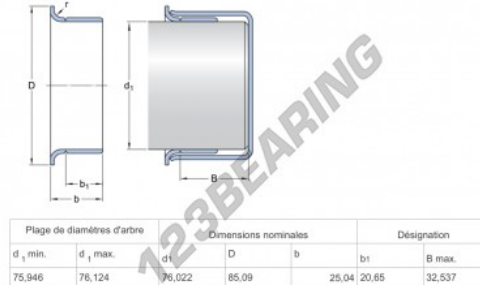

Speedi-Sleeve 99299-SKF - 99299-SKF

<https://www.123rodamiento.es/junta-estanqueidad/accesorios/speedi-sleeve/99299-skf>

CARACTERÍSTICAS DEL PRODUCTO

Marca	SKF
Nº Ean13	85311042260
Diámetro interior	76 mm
Espesor	25 mm
Peso	97.1 g
Envasado	1
Estándar	Ninguna norma