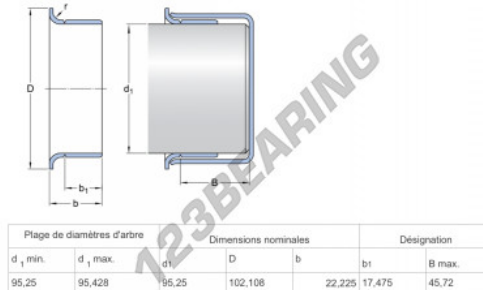

### CARACTERÍSTICAS DEL PRODUCTO

Marca	SKF
Nº Ean13	85311186056
Diámetro interior	95 mm
Espesor	22 mm
Envasado	1

[contacto@123rodamiento.es](mailto:contacto@123rodamiento.es)

911 436 830

CRT4 de Lesquin 60 Rue Du Haut De Sainghin 59273 Fretin FRANCE