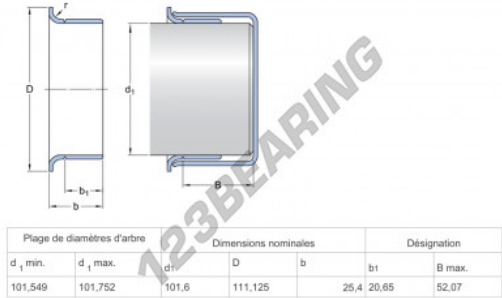

Speedi-Sleeve
99855-SKF - 99855-SKF

<https://www.123rodamiento.es/junta-estanqueidad/accesorios/speedi-sleeve/99855-skf>

CARACTERÍSTICAS DEL PRODUCTO

Marca	SKF
Nº Ean13	85311186070
Diámetro interior	101 mm
Espesor	25 mm
Envasado	1