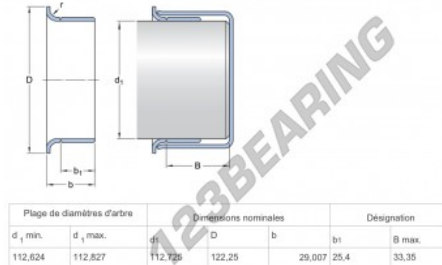

### CARACTERÍSTICAS DEL PRODUCTO

Marca	SKF
N° Ean13	85311042857
Diámetro interior	112 mm
Espesor	29 mm
Envasado	1

[contacto@123rodamiento.es](mailto:contacto@123rodamiento.es)

911 436 830

CRT4 de Lesquin 60 Rue Du Haut De Sainghin 59273 Fretin FRANCE