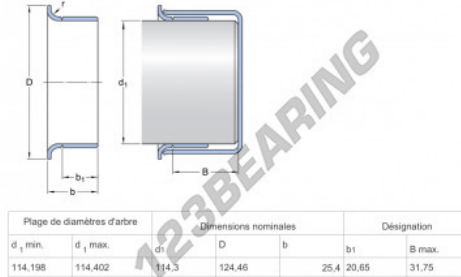

Speedi-Sleeve 99856-SKF - 99856-SKF

<https://www.123rodamiento.es/junta-estanqueidad/accesorios/speedi-sleeve/99856-skf>

CARACTERÍSTICAS DEL PRODUCTO

Marca	SKF
Nº Ean13	85311186087
Diámetro interior	114 mm
Espesor	25 mm
Envasado	1