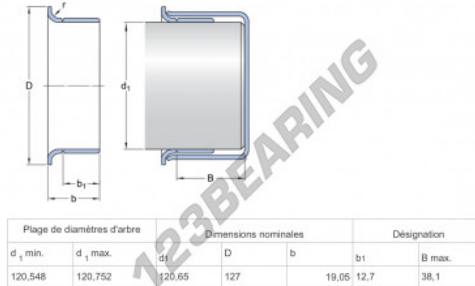

Speedi-Sleeve 99475-SKF - 99475-SKF

<https://www.123rodamiento.es/junta-estanqueidad/accesorios/speedi-sleeve/99475-skf>

CARACTERÍSTICAS DEL PRODUCTO

Marca	SKF
Nº Ean13	85311042949
Diámetro interior	120 mm
Espesor	19 mm
Diámetro exterior	127 mm
Peso	270 g
Envasado	1
Estándar	Ninguna norma