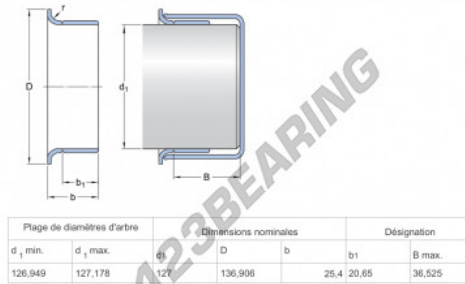

Speedi-Sleeve 99499-SKF - 99499-SKF

<https://www.123rodamiento.es/junta-estanqueidad/accesorios/speedi-sleeve/99499-skf>

CARACTERÍSTICAS DEL PRODUCTO

Marca	SKF
Nº Ean13	85311043021
Diámetro interior	127 mm
Espesor	25 mm
Envasado	1