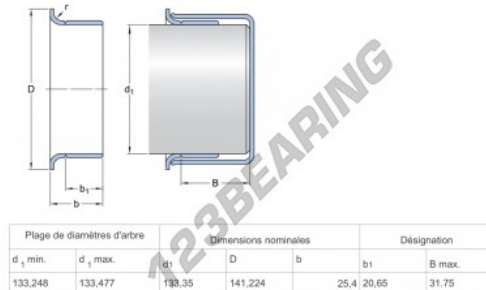

### CARACTERÍSTICAS DEL PRODUCTO

Marca	SKF
Nº Ean13	85311043052
Diámetro interior	133 mm
Espesor	25 mm
Diámetro exterior	141 mm
Peso	268 g
Envasado	1
Estándar	Ninguna norma

[contacto@123rodamiento.es](mailto:contacto@123rodamiento.es)