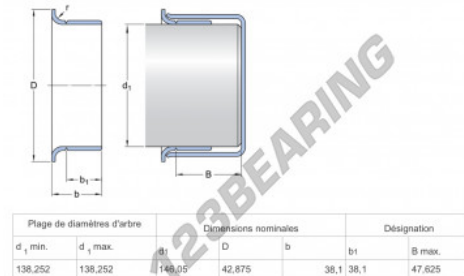

Speedi-Sleeve 99548-SKF - 99548-SKF

<https://www.123rodamiento.es/junta-estanqueidad/accesorios/speedi-sleeve/99548-skf>

CARACTERÍSTICAS DEL PRODUCTO

Marca	SKF
Nº Ean13	85311043090
Diámetro interior	138 mm
Espesor	42 mm
Envasado	1