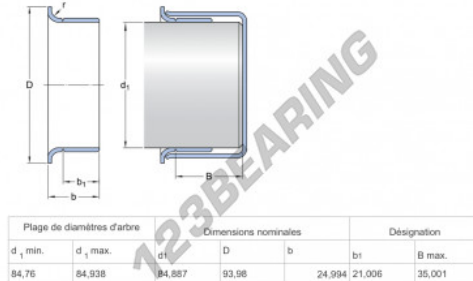

Speedi-Sleeve 99872-SKF - 99872-SKF

<https://www.123rodamiento.es/junta-estanqueidad/accesorios/speedi-sleeve/99872-skf>

CARACTERÍSTICAS DEL PRODUCTO

Marca	SKF
Nº Ean13	3616060571830
Diámetro interior	84 mm
Espesor	24 mm
Envasado	1
Estándar	Ninguna norma