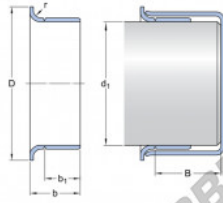

## Speedi-Sleeve 99340-SKF - 99340-SKF

<https://www.123rodamiento.es/junta-estanqueidad/accesorios/speedi-sleeve/99340-skf>

Plage de diamètres d'arbre		Dimensions nominales			Désignation	
d, min.	d, max.	d1	D	b	b1	B max.
88,316	88,494	88	97,409		23,012 19,837	35,712

### CARACTERÍSTICAS DEL PRODUCTO

Marca	SKF
Nº Ean13	85311042468
Diámetro interior	88 mm
Espesor	23 mm
Envasado	1

[contacto@123rodamiento.es](mailto:contacto@123rodamiento.es)

911 436 830

CRT4 de Lesquin 60 Rue Du Haut De Sainghin 59273 Fretin FRANCE