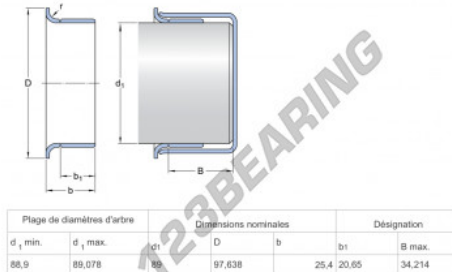

Speedi-Sleeve 99852-SKF - 99852-SKF

<https://www.123rodamiento.es/junta-estanqueidad/accesorios/speedi-sleeve/99852-skf>

CARACTERÍSTICAS DEL PRODUCTO

Marca	SKF
Nº Ean13	85311186049
Diámetro interior	89 mm
Espesor	25 mm
Envasado	1